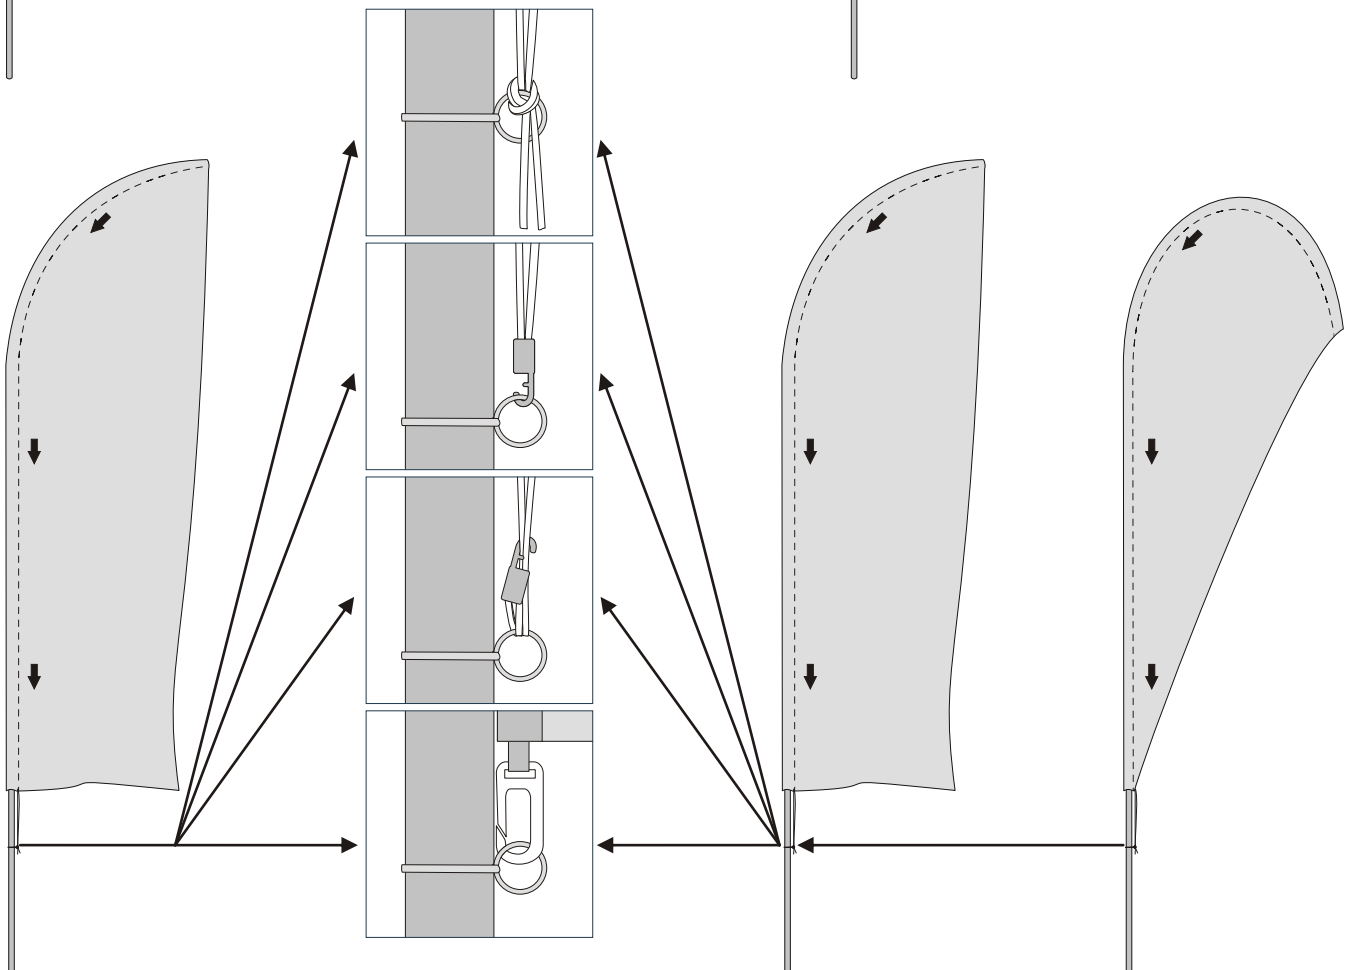

WINDER

WINDER ALU

WINDER ALUMAX

WINDER ALUBAT

WINDER WING

OPCJA / OPTION
WAHL / ОПЦИЯ / OPCE

**DOPUSZCZALNE PRĘDKOŚCI WIATRU / MAXIMAL ALLOWABLE WIND SPEED
 MAXIMALE WINDSTÄRKEN / ДОПУСКАЕМАЯ СКОРОСТЬ ВЕТРА
 PŘÍPUSTNÁ RYCHLOST VĚTRU**

MASZT SKŁADANY
 SWAGE FLAGPOLE
 ZUSAMMENSTECKBARER MAST
 ТОНКИЕ ФЛАГШТОК
 STOŽÁR ROZKLÁDACÍ

MASZT TELESKOPOWY
 TELESCOPIC FLAGPOLE
 TELESKOPMAST
 ТЕЛЕСКОПИЧЕСКИЙ ФЛАГШТОК
 TELESKOPICKÝ STOŽÁR

WINDER ALUMAX