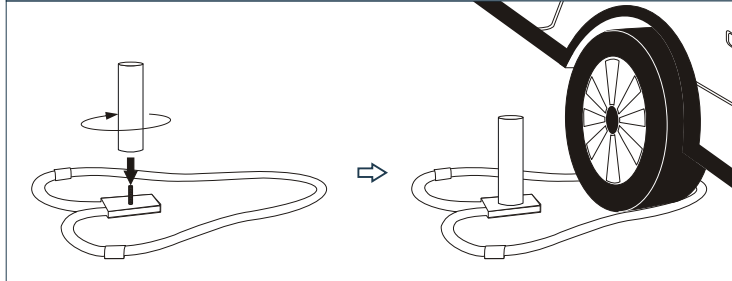

MASZT TELESKOPOWY
 TELESCOPIC FLAGPOLE
 TELESKOPMAST
 ТЕЛЕСКОПИЧЕСКИЙ ФЛАГШТОК
 TELESKOPICKÝ STOŽÁR

PODSTAWY PRZENOŚNE / PORTABLE BASE PLATES / MOBILE HALTERUNGEN / ПЕРЕНОСНЫЕ ОСНОВАНИЯ / PATKY PŘENOSNÉ

MASZT SKŁADANY
 SWAGE FLAGPOLE
 ZUSAMMENSTECKBARER MAST
 ТОНКИЕ ФЛАГШТОК
 STOŽÁR ROZKLÁDACÍ

MASZT TELESKOPOWY
 TELESCOPIC FLAGPOLE
 TELESKOPMAST
 ТЕЛЕСКОПИЧЕСКИЙ ФЛАГШТОК
 TELESKOPICKÝ STOŽÁR

WINDER ALUMAX