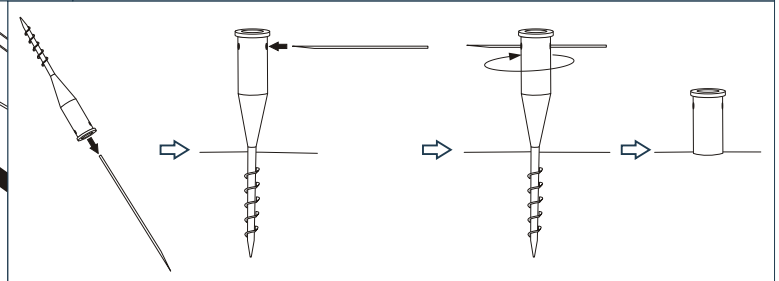

**SUGEROWANE WIELKOŚCI FLAG / SUGGESTED FLAGS SIZES
 EMPFOHLENE FAHNENGRÖßEN / РЕКОМЕНДУЕМЫЕ РАЗМЕРЫ ФЛАГ
 DOPORUČENÁ VELIKOST VLAJKY**

MASZT SKŁADANY
 SWAGE FLAGPOLE
 ZUSAMMENSTECKBARER MAST
 ТОНКИЕ ФЛАГШТОК
 STOŽÁR ROZKLÁDACÍ

MASZT TELESKOPOWY
 TELESCOPIC FLAGPOLE
 TELESKOPMAST
 ТЕЛЕСКОПИЧЕСКИЙ ФЛАГШТОК
 TELESKOPICKÝ STOŽÁR

PODSTAWY PRZENOŚNE / PORTABLE BASE PLATES / MOBILE HALTERUNGEN / ПЕРЕНОСНЫЕ ОСНОВАНИЯ / PATKY PŘENOSNÉ

MASZT SKŁADANY
 SWAGE FLAGPOLE
 ZUSAMMENSTECKBARER MAST
 ТОНКИЕ ФЛАГШТОК
 STOŽÁR ROZKLÁDACÍ

MASZT TELESKOPOWY
 TELESCOPIC FLAGPOLE
 TELESKOPMAST
 ТЕЛЕСКОПИЧЕСКИЙ ФЛАГШТОК
 TELESKOPICKÝ STOŽÁR

WINDER ALUMAX