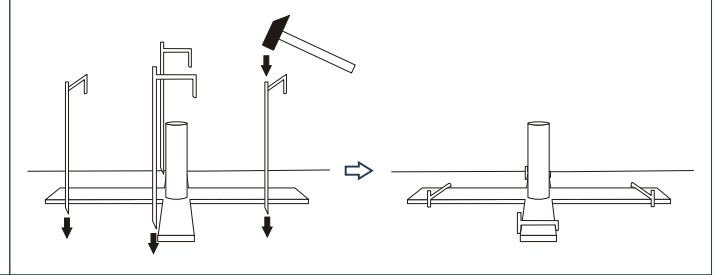

**SUGEROWANE WIELKOŚCI FLAG / SUGGESTED FLAGS SIZES
 EMPFOHLENE FAHNENGRÖßEN / РЕКОМЕНДУЕМЫЕ РАЗМЕРЫ ФЛАГ
 DOPORUČENÁ VELIKOST VLAJKY**

MASZT SKŁADANY
 SWAGE FLAGPOLE
 ZUSAMMENSTECKBARER MAST
 ТОНКИЕ ФЛАГШТОК
 STOŽÁR ROZKLÁDACÍ

MASZT TELESKOPOWY
 TELESCOPIC FLAGPOLE
 TELESKOPMAST
 ТЕЛЕСКОПИЧЕСКИЙ ФЛАГШТОК
 TELESKOPICKÝ STOŽÁR

PODSTAWY PRZENOŚNE / PORTABLE BASE PLATES / MOBILE HALTERUNGEN / ПЕРЕНОСНЫЕ ОСНОВАНИЯ / PATKY PŘENOSNÉ

MASZT SKŁADANY
 SWAGE FLAGPOLE
 ZUSAMMENSTECKBARER MAST
 ТОНКИЕ ФЛАГШТОК
 STOŽÁR ROZKLÁDACÍ

MASZT TELESKOPOWY
 TELESCOPIC FLAGPOLE
 TELESKOPMAST
 ТЕЛЕСКОПИЧЕСКИЙ ФЛАГШТОК
 TELESKOPICKÝ STOŽÁR

WINDER ALUMAX