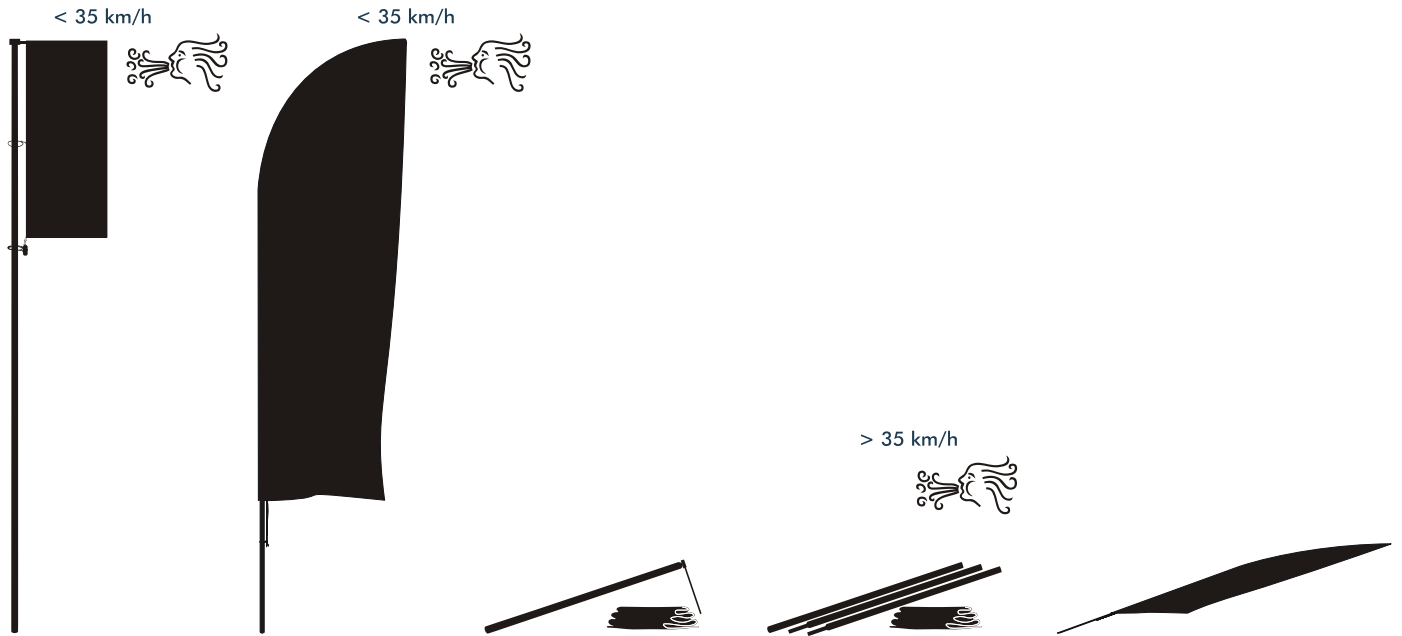

**DOPUSZCZALNE PRĘDKOŚCI WIATRU / MAXIMAL ALLOWABLE WIND SPEED
MAXIMALE WINDSTÄRKEN / ДОПУСКАЕМАЯ СКОРОСТЬ ВЕТРА
PŘÍPUSTNÁ RYCHLOST VĚTRU**

MASZT SKŁADANY
SWAGE FLAGPOLE
ZUSAMMENSTECKBARER MAST
ТОНКИЕ ФЛАГШТОК
STOŽÁR ROZKLÁDACÍ

MASZT TELESKOPOWY
TELESCOPIC FLAGPOLE
TELESKOPMAST
ТЕЛЕСКОПИЧЕСКИЙ ФЛАГШТОК
TELESKOPICKÝ STOŽÁR

WINDER ALUMAX