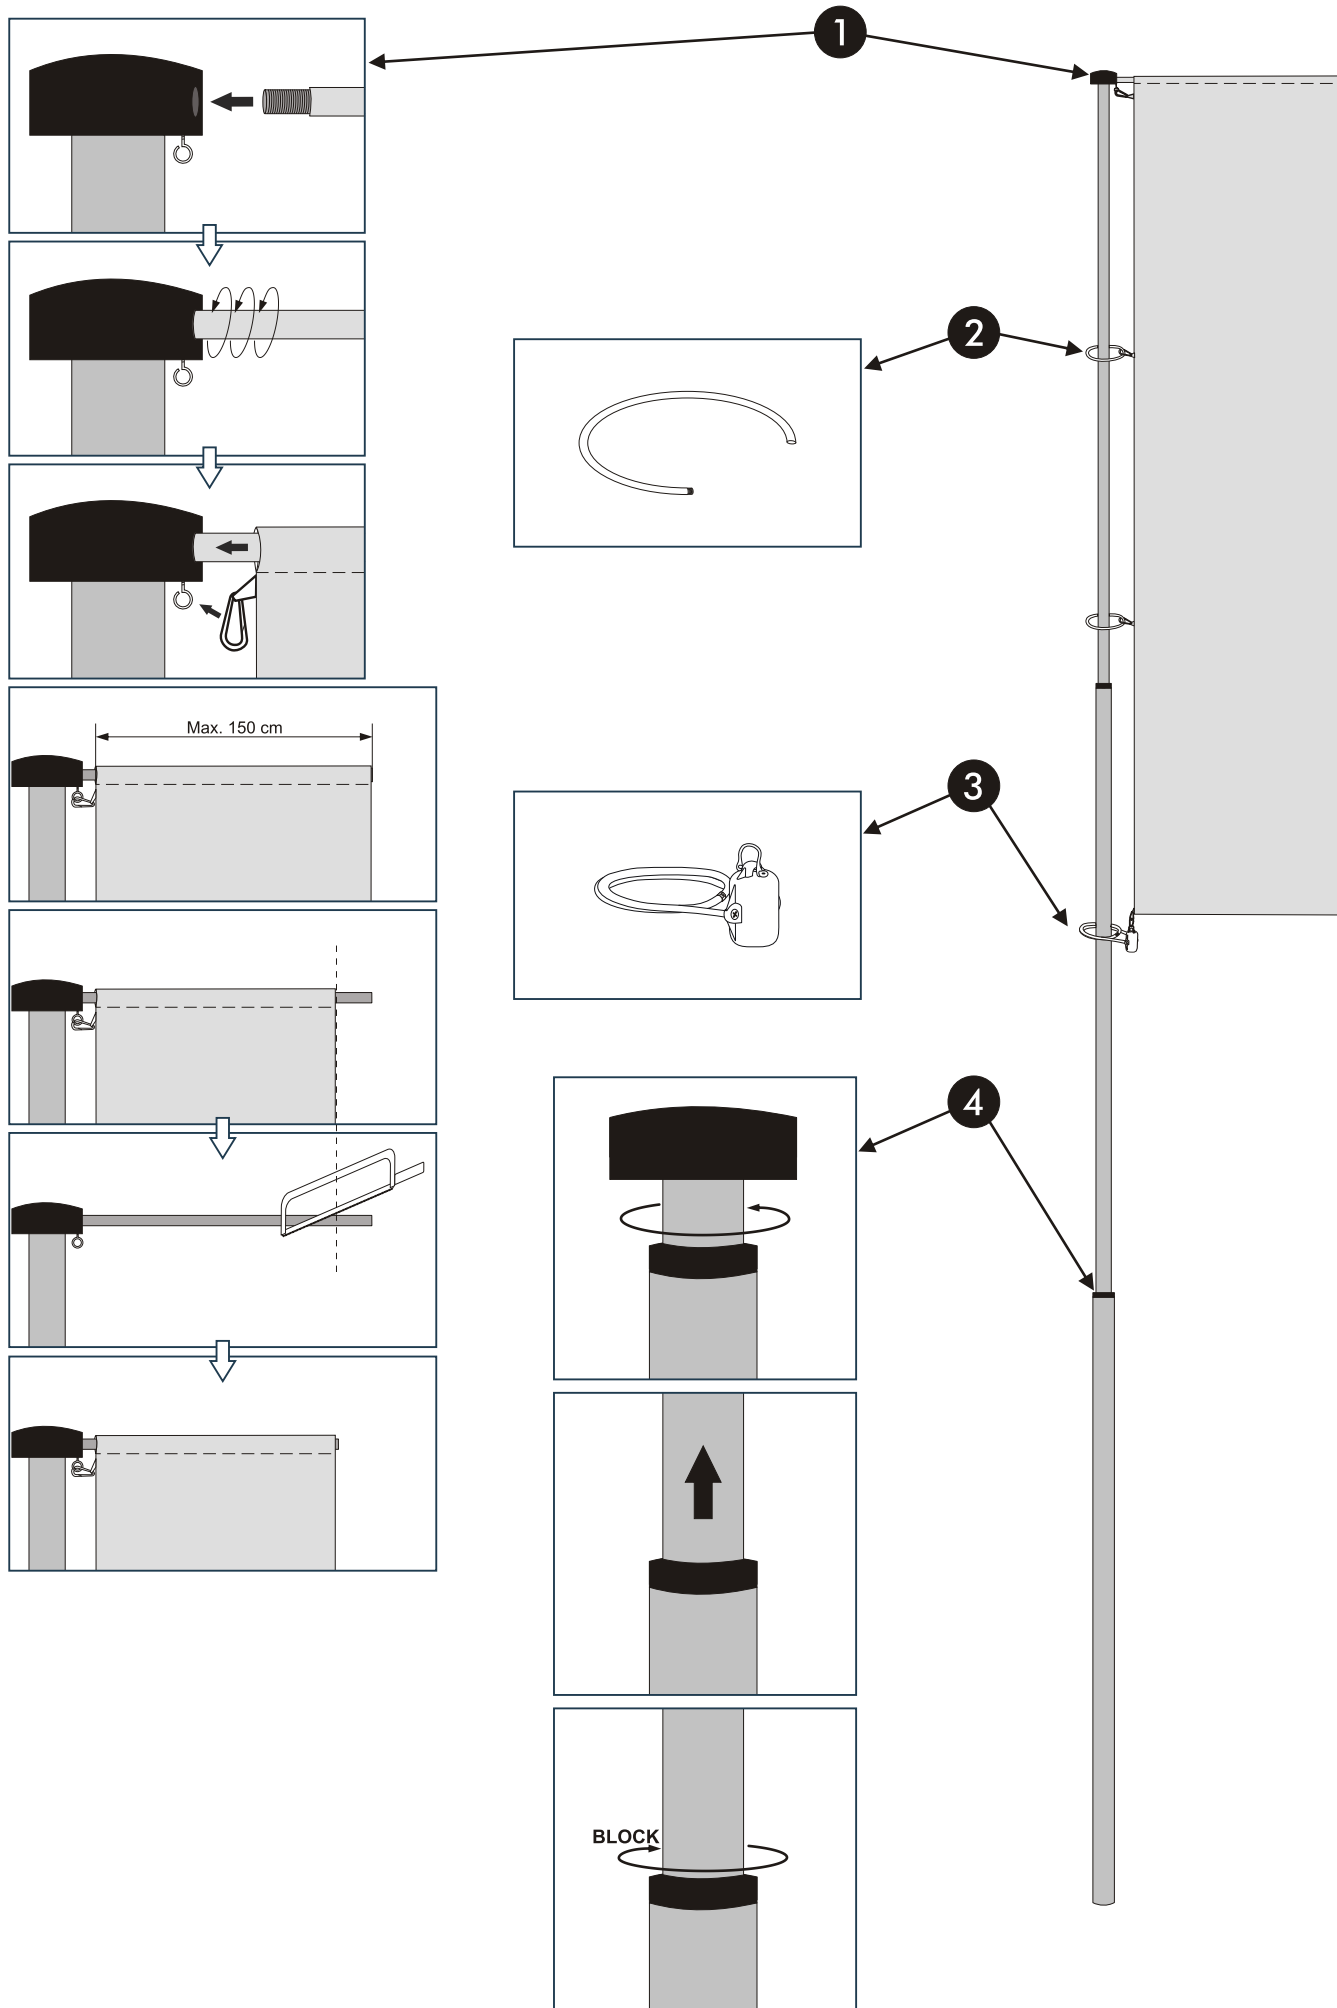

MASZT TELESKOPOWY / TELESCOPIC FLAGPOLE / TELESKOPMAST
ТЕЛЕСКОПИЧЕСКИЙ ФЛАГШТОК / TELESKOPICKÝ STOŽÁR

**DOPUSZCZALNE PRĘDKOŚCI WIATRU / MAXIMAL ALLOWABLE WIND SPEED
 MAXIMALE WINDSTÄRKEN / ДОПУСКАЕМАЯ СКОРОСТЬ ВЕТРА
 PŘÍPUSTNÁ RYCHLOST VĚTRU**