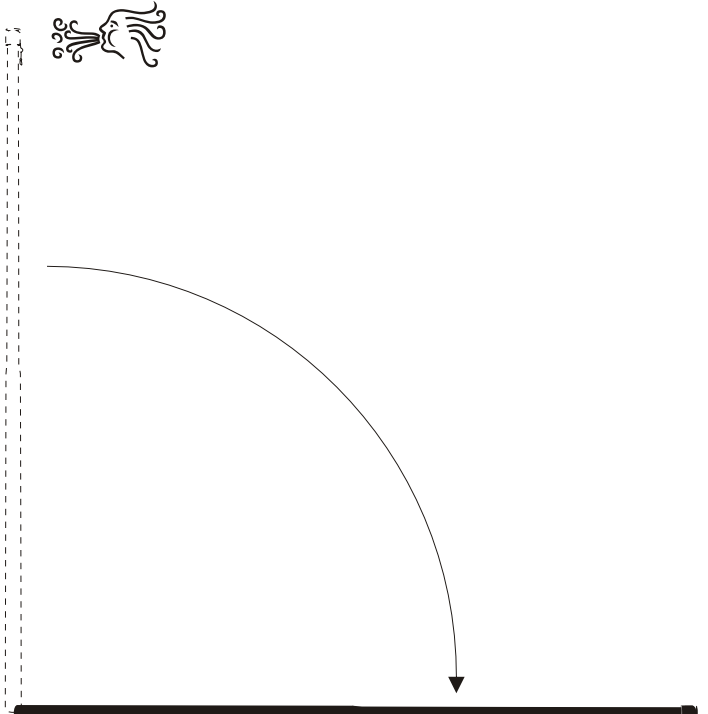

**DOPUSZCZALNE PRĘDKOŚCI WIATRU / MAXIMAL ALLOWABLE WIND SPEED
MAXIMALE WINDSTÄRKEN / ДОПУСКАЕМАЯ СКОРОСТЬ ВЕТРА
PŘÍPUSTNÁ RYCHLOST VĚTRU**

MASZT SEGMENTOWY
SECTIONAL FLAGPOLE
SEGMENTÄRER MAST
ФЛАГШТОК СЕКЦИОННЫЙ
STOŽÁR SEGMENTOVÝ

< 65 km/h

> 65 km/h